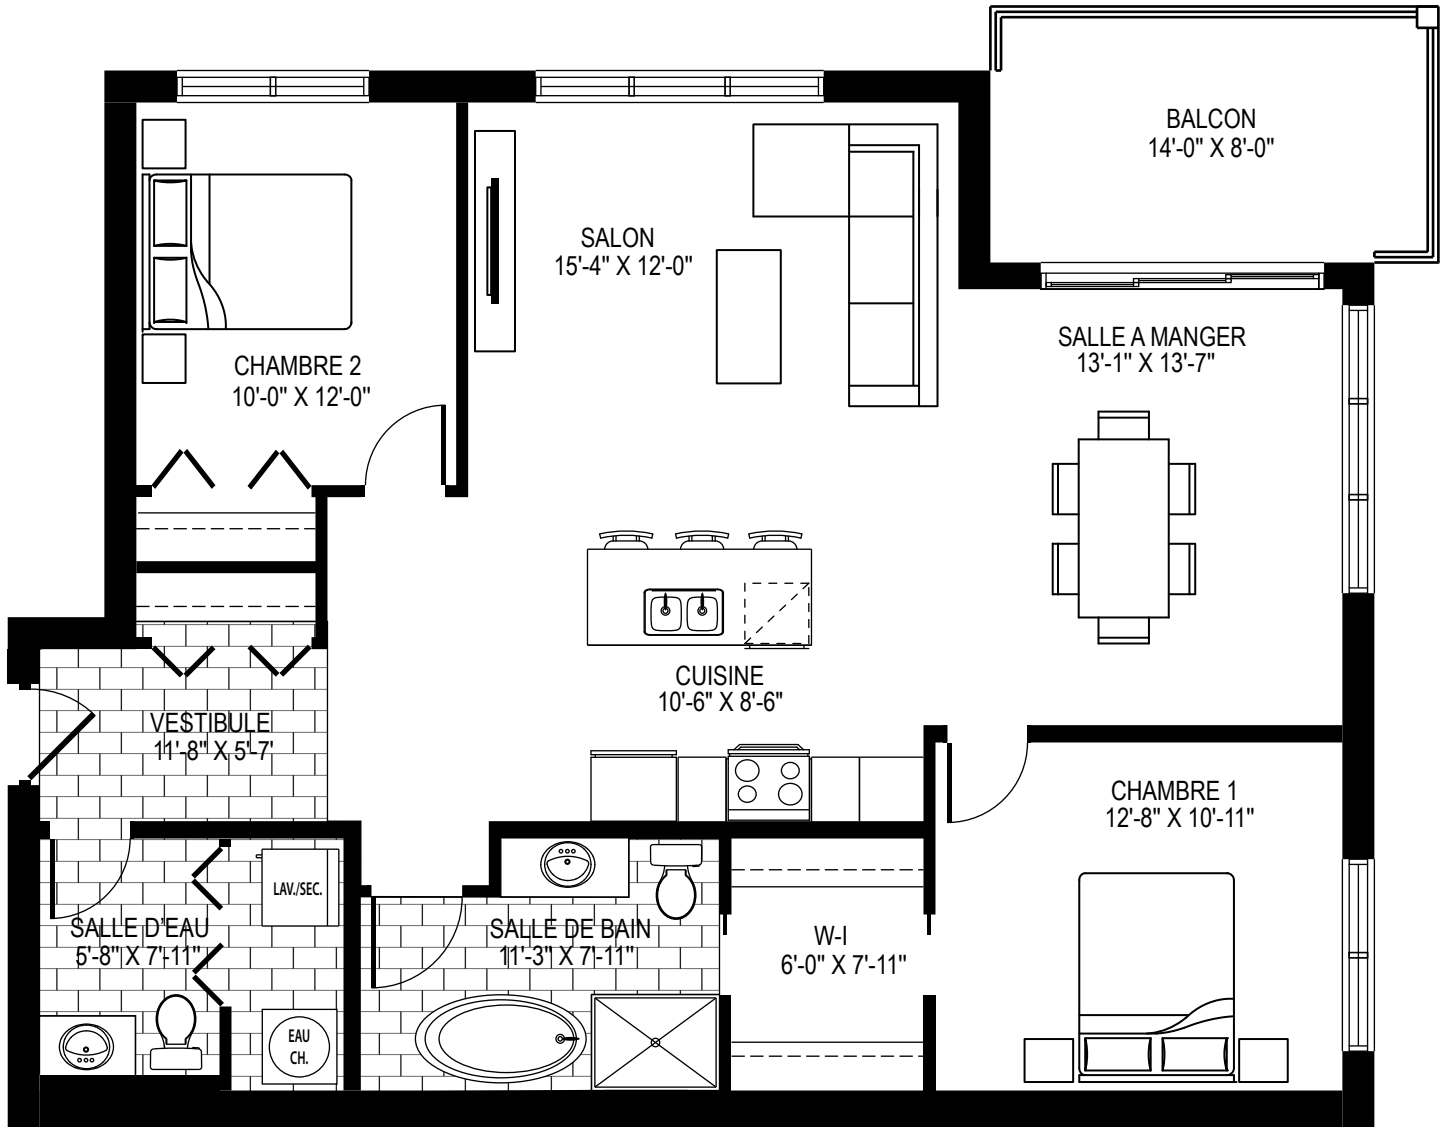

VOLTIGE

UNITÉS 104 - 204 - 304 - 404

2 CHAMBRES - 1230 pi²

Les Habitations Bouladier
Bâtitseur de rêves!

REZ-DE-CHAUSSÉE

2e ÉTAGE

3e ÉTAGE

4e ÉTAGE